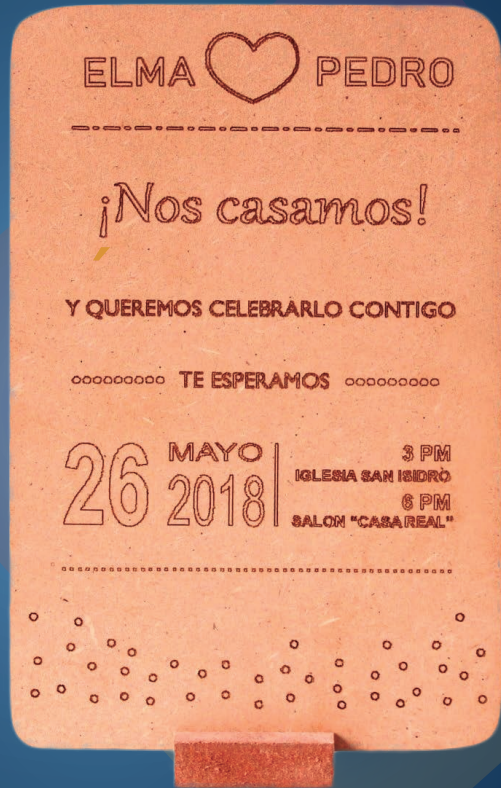

RECUERDOS DE MADERA

Profundidad de corte máximo de 3mm, con área de 20 x 30cm.
Trae tus productos para evaluación. Se aplican restricciones de
impresión por tamaño, tipo y volumen del producto.