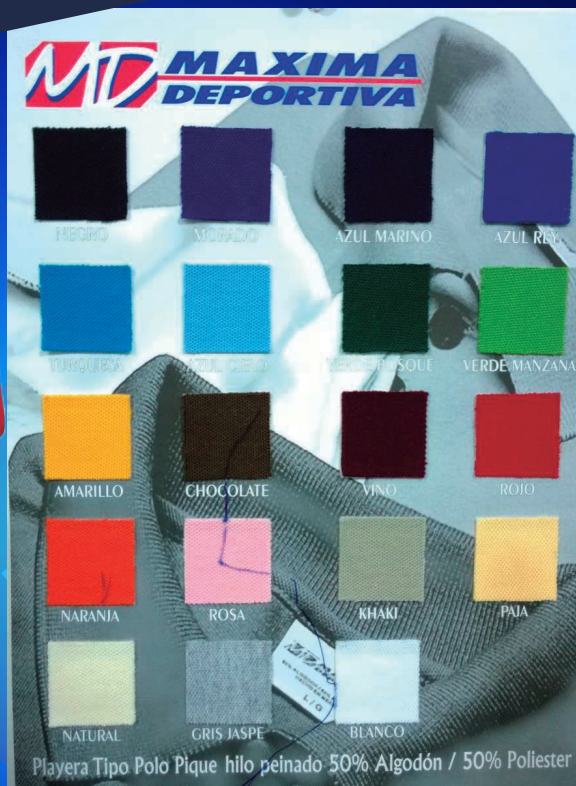

PLAYERA MÁXIMA

Máxima tipo polo manga corta para dama y caballero.

Talla CH, M,G,EG. Talla 2EG y 3EG

Disponible en caballero, variedad de colores