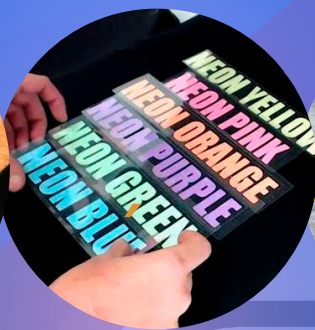

PLAYERA VINIL DE CORTE

B) Neón

- Marca Optima cuello redondo para dama y caballero, tallas CH, M, GD, EG. Niño y niña, tallas ECH, CH, M, GD, EG.
- -Marca Optima cuello V dama tallas CH, M, GD, EG.
- -M&O cuello redondo para caballero talla 2EG, 3EG.
- -Playera tipo polo manga corta para dama y caballero, talla CH, M, G, EG. Playera manga larga para caballero, talla CH, M, G, EG.
- -Playera tipo polo niña y niño talla 4, 6, 8, 10/12 y 14/16.
- -cuello redondo manga larga para caballero, tallas CH, M, GD, EG. Variedad de colores.